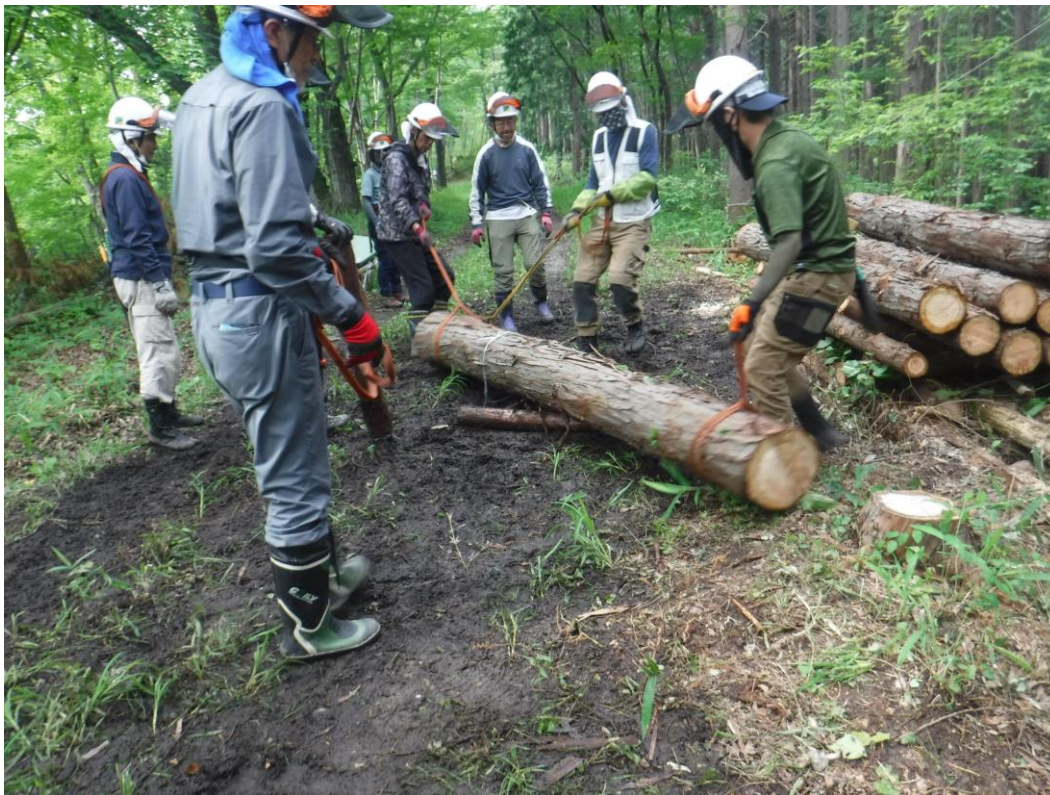

太い！

前回の除間伐から、さらに10年、木は太りました。太れば重い、想像を超えて重い。今回、人力運搬の限界に達しました。それだけ木が成長してくれたのですからうれしい限りです。寄せてくるだけで一苦労なのに、積み上げる（はい積み）のはもっと苦労します。危険も伴います。実感して改良する、次回からは三脚と滑車が入りますね。

こうなると総がかり、太い直材3m材

三脚が必要な場面です

太いのからちんまいのまでいろいろ2m材