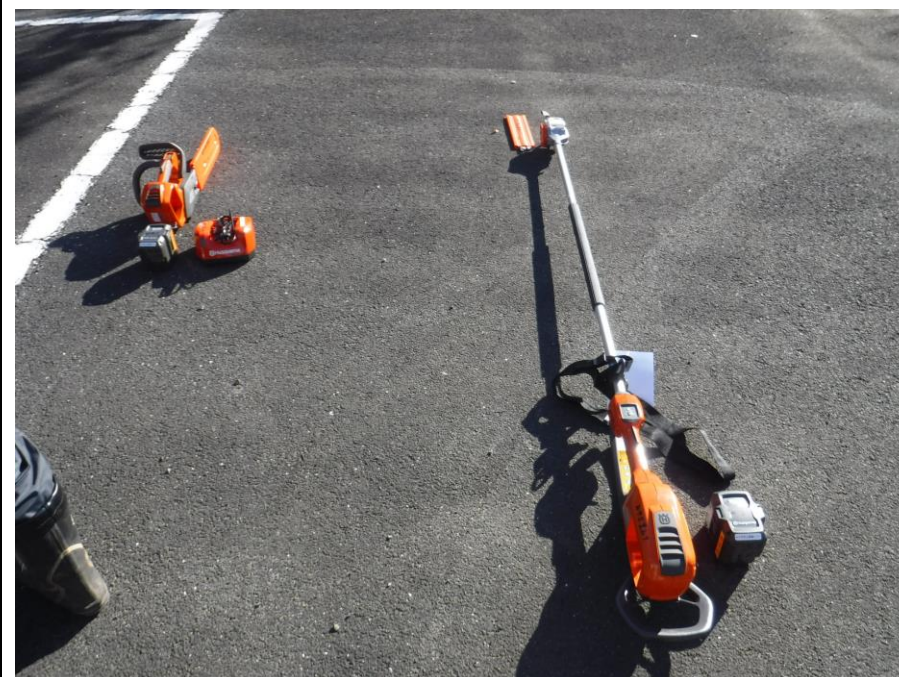

電動器具はここまで進化した？

林業用の電動器具は使い物にならないと、思っていたのですが、考えが変わりました。非力な者にも、道具の便利さを体験してもらおうべく、電動チェーンソー、ポールソーを購入しました。実際に使ってみて、その威力に驚きました。いつの間にかここまで進化したのか？バッテリー容量もたっぷりあり実用的です。今までチェーンソーに見向きもしなかった人がはまってしまい、放しません。

エンジンチェーンソーの迫力音はありませんが、威力は十分

ポールソーの威力は高枝ノコを大きく引き離します

当クラブ初登場の電動チェーンソーとポールソー